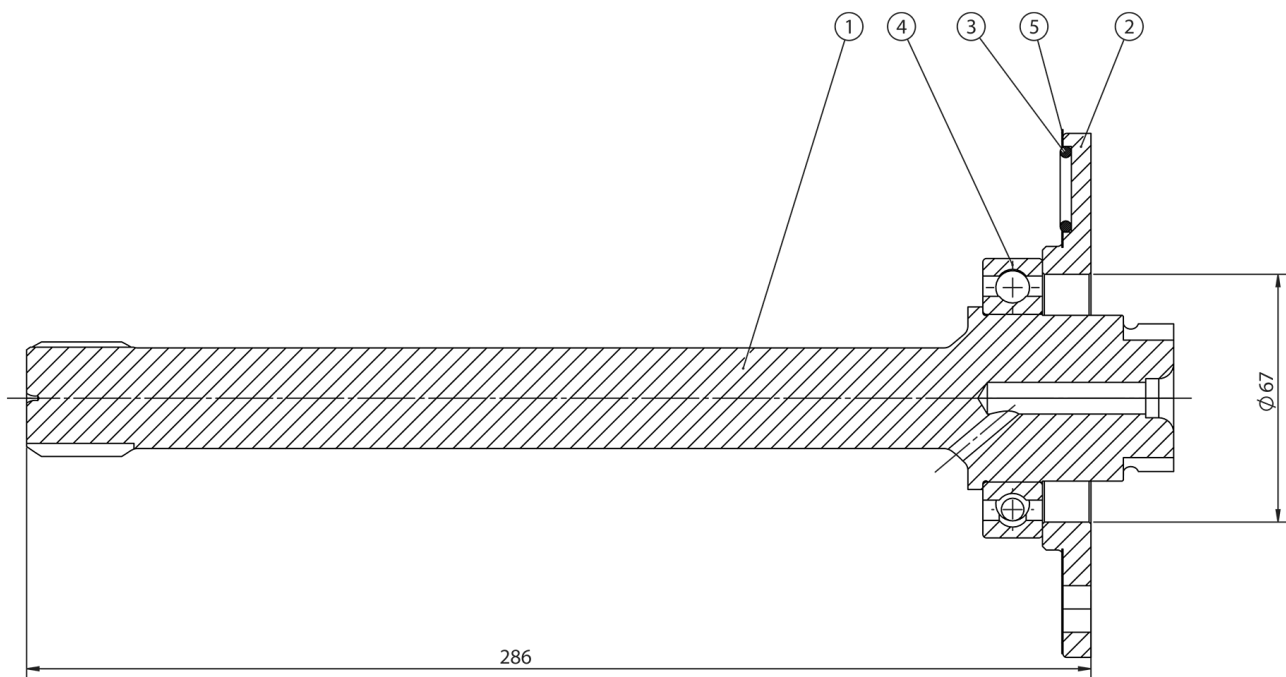

**Shaft kit**  
**601K6730000**

Ref.	Code	Description	Qty
1	1061BK60000	#ALBERO	1
2	12110088000	#ADATTATORE	1
3	039V1938000	#O-RING 17X3 VITON DIN 3370	1
4	01000805000	#CUSCINETTO 6009/C3	1
5	12930084000	#ADATTATORE	1