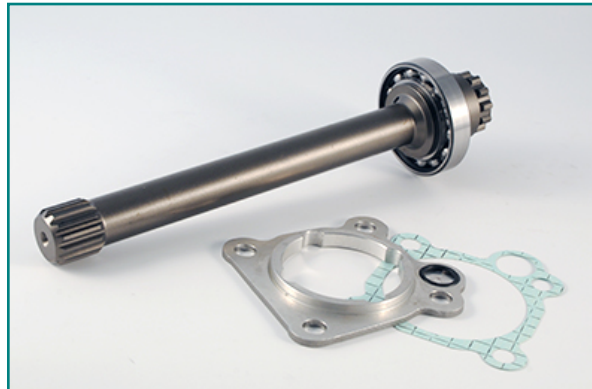

**Shaft kit**  
**601K6730000**

Ref.	Code	Description	Qty
1	1061BK60000	#ALBERO	1
2	12110088000	#ADATTATORE	1
3	039V1938000	#O-RING 17X3 VITON DIN 3370	1
4	01000805000	#CUSCINETTO 6009/C3	1
5	12930084000	#ADATTATORE	1